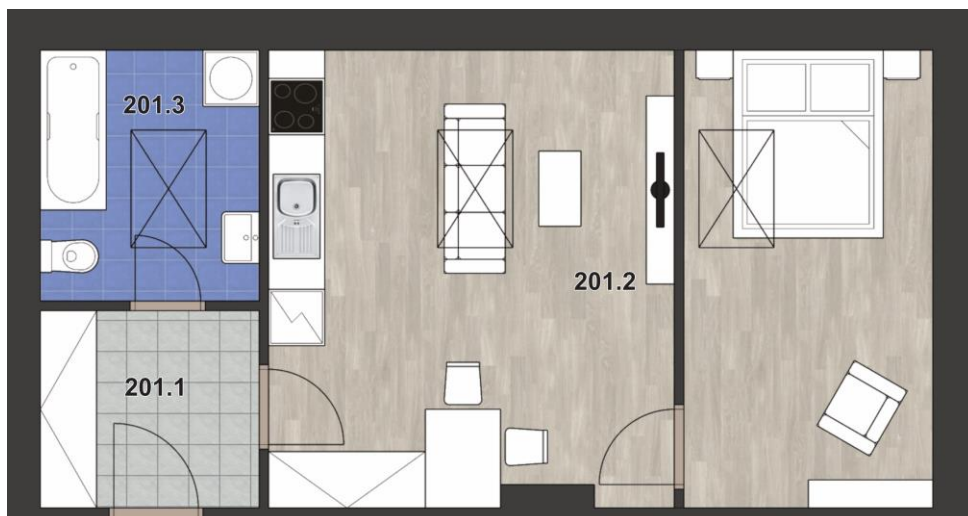

PŮDORYS 2.NP BYTOVÁ JEDNOTKA č. 201

Bytová jednotka č. 201

Ozn.	Název místnosti	Plocha (m ²)
201.1	Zádveří	4,80
201.2	Obývací pokoj + KK	19,82
201.3	Koupelna + WC	5,85
201.4	Pokoj	11,69
Podlahová plocha celkem:		42,16 m²

Dispozice **2+kk**

Sklep **2,0 m²**

Cena **2.700.000,- Kč**