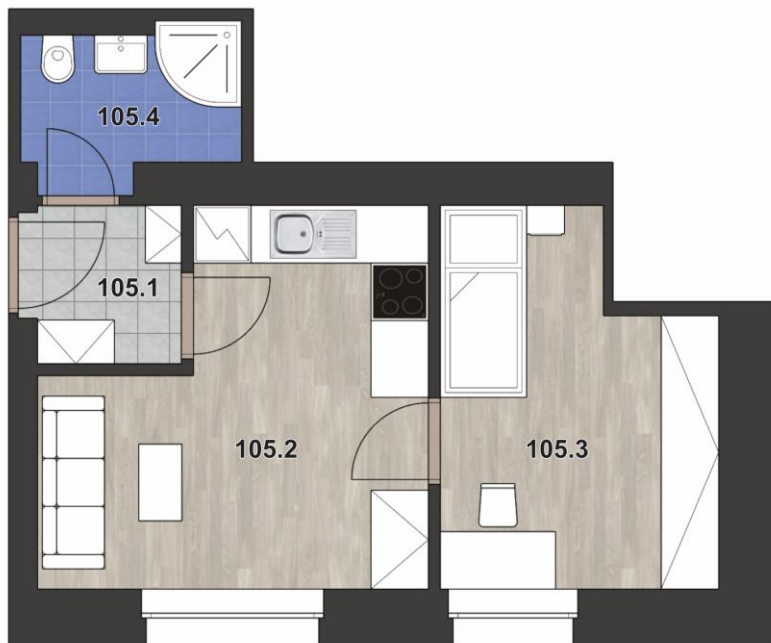

PŮDORYS 1.NP

ATELIÉR Č. 105

Dispozice

2+kk

Sklep

1,6 m²

Cena

1.900.000,- Kč

Ateliér č. 105

Ozn.	Název místnosti	Plocha (m ²)
105.1	Zádveří	2,50
105.2	Ateliér	13,35
105.3	Jednací místnost	10,25
105.4	Koupelna + WC	3,40
Podlahová plocha celkem:		29,50 m²